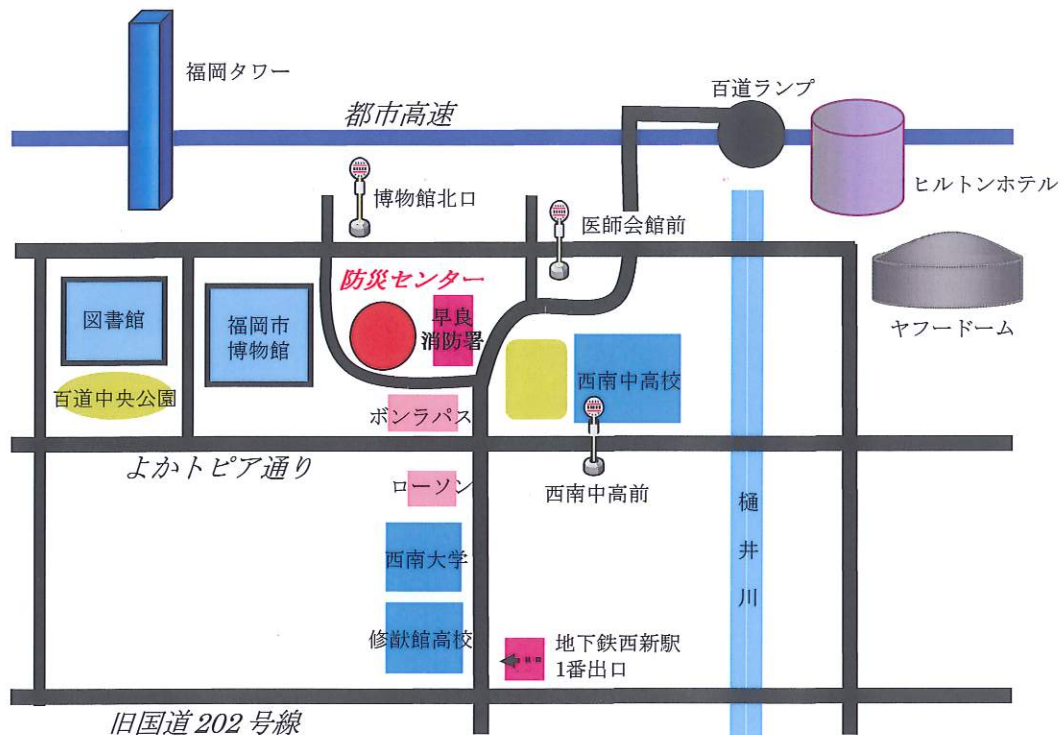

# 福岡市民防災センターの交通案内と福岡市内消防署一覧

## 1 交通案内

- 1) 市営地下鉄の場合 ~ 西新駅1番出口から北へ、徒歩15分。
- 2) 路線バスの場合

乗り場	行き先 (系統番号)	降車バス停	バス停から
博多駅交通センター1階5番	福岡タワー方面行き (39番, 306番)	医師会館・ソフトリサーチ	約5分
博多駅前 A番	福岡タワー方面行き (44番, 305番)	医師会館・ソフトリサーチ	約5分
	のこ渡船場行き (300番, 301番)	西南中高前	約3分
天神バスセンター三越前 天神北3番(フタタ前)	福岡タワー方面行き (44, 151, 152, 201, 204, 302, 305番)	医師会館・ ソフトリサーチパーク前	約5分
	のこ渡船場行き(300番, 301番)	西南中高前	約3分
藤崎バスターミナル1番	福岡タワー方面行(1,2,14, 200, 305, 306番)	博物館北口	約3分

## 2 案内図